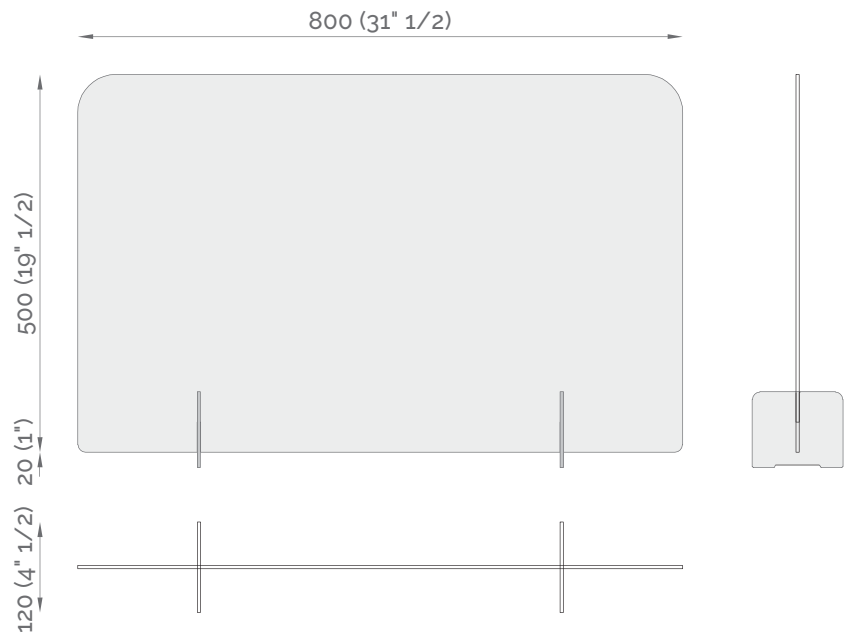

Pannello di protezione per il distanziamento sociale da COVID-19

SAFE / **SCREEN**
PROFESSIONAL LINE

SAFE SCREEN

PROFESSIONAL LINE

PANNELLO DI PROTEZIONE IN PLEXIGLAS PER
LE PRESCRIZIONI DI DISTANZIAMENTO SOCIALE

CARATTERISTICHE TECNICHE

- Pannello in plaxiglas di alta qualità, resistente agli urti e infrangibile con elevata trasparenza misura **80x h 50 cm**, facile da pulire e da igienizzare
- Piedini in ferro per supporto autoportante, opzione nei colori bianco o nero, garantiscono stabilità al prodotto senza la necessità di fissarlo, rimovibile per una facile conservazione e pulizia
- I piedini manterranno il pannello sollevato di 2 cm, per consentire il passaggio di fogli e documenti